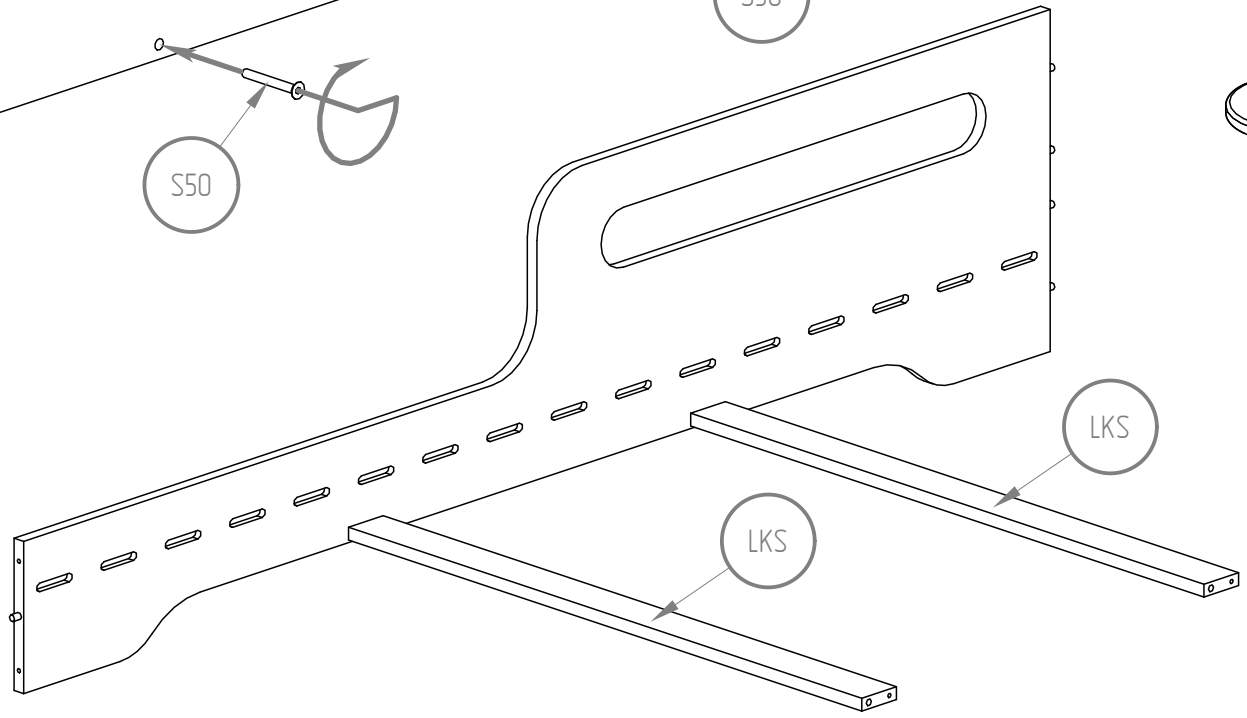

E L I S

Návod na montáž

Dřevěná postel Easy entry

Díry pro lůžko délky nad170 cm

*BD1 - x1*

*BD2 - x1*

*BK1 - x1*

*BK2 - x1*

*LDS - x4*

*LKS - x2/3*

*ST - x16*

**\*pro délku postele nad 170 cm**

K8

BD1

K8

K8

K8  
M8x35

S50

S50

LKS

LKS

S50  
M6x50

**pro délku postele nad 170 cm**

K8