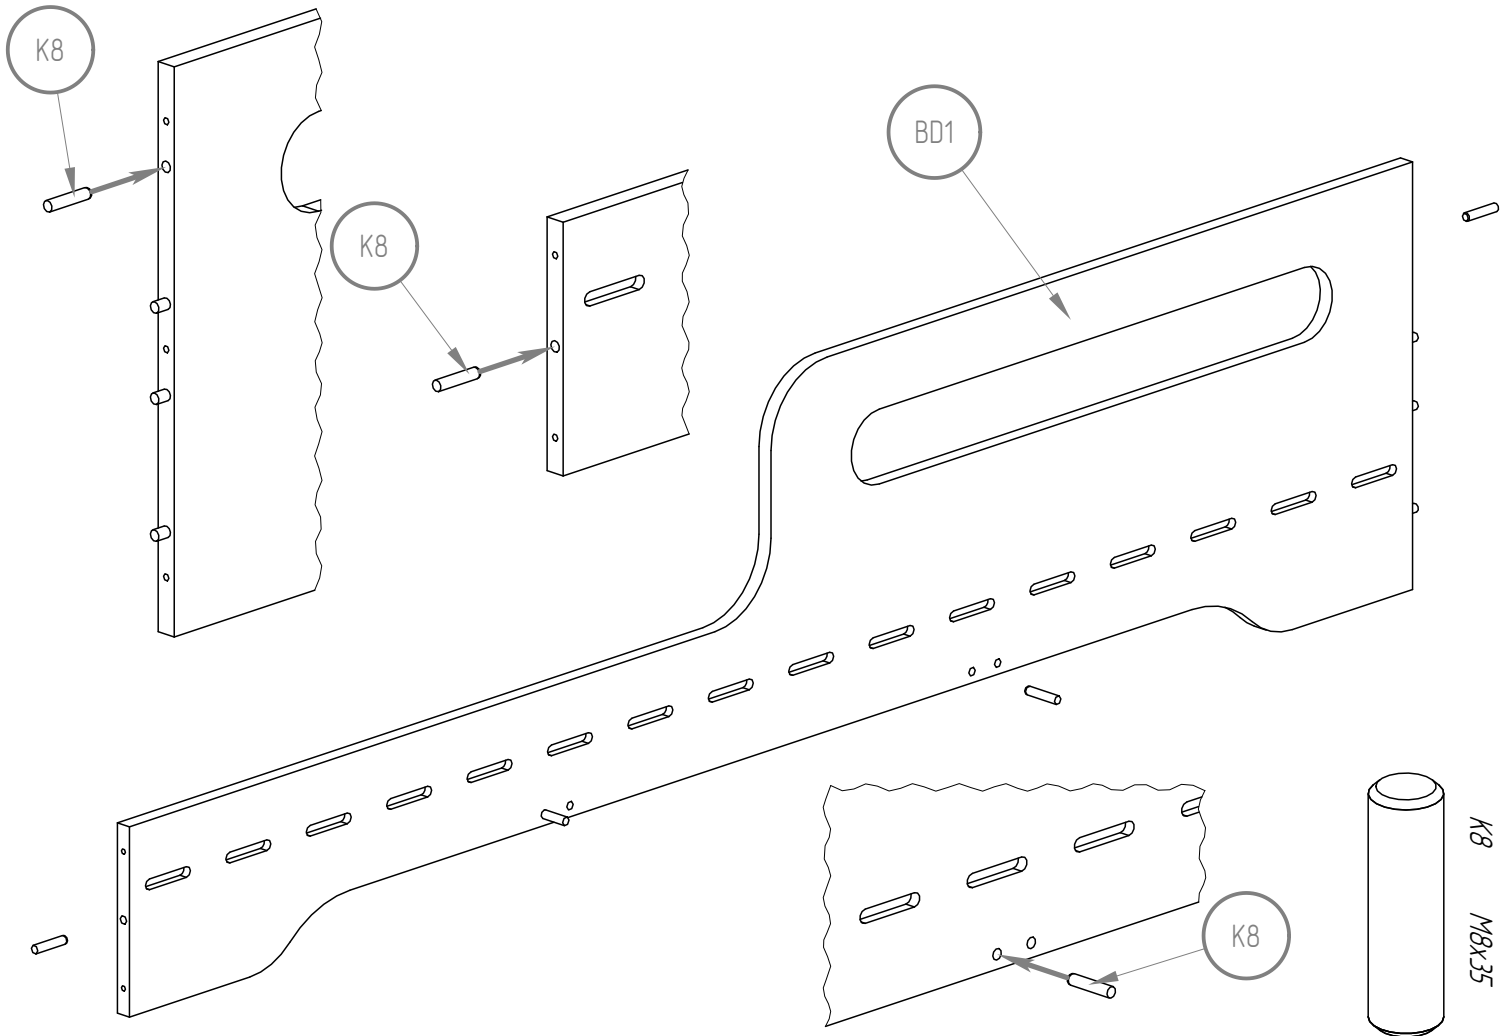

E L I S

Návod na montáž

Dřevěná postel Easy entry

Díry pro lůžko délky nad170 cm

*BD1 - x1*

*BD2 - x1*

*BK1 - x1*

*BK2 - x1*

*LDS - x4*

*LKS - x2/3*

*ST - x16*

**\*pro délku postele nad 170 cm**

K8

BD1

K8

K8

K8  
M8x35

S50

S50

LKS

LKS

S50  
M6x50

**pro délku postele nad 170 cm**

K8