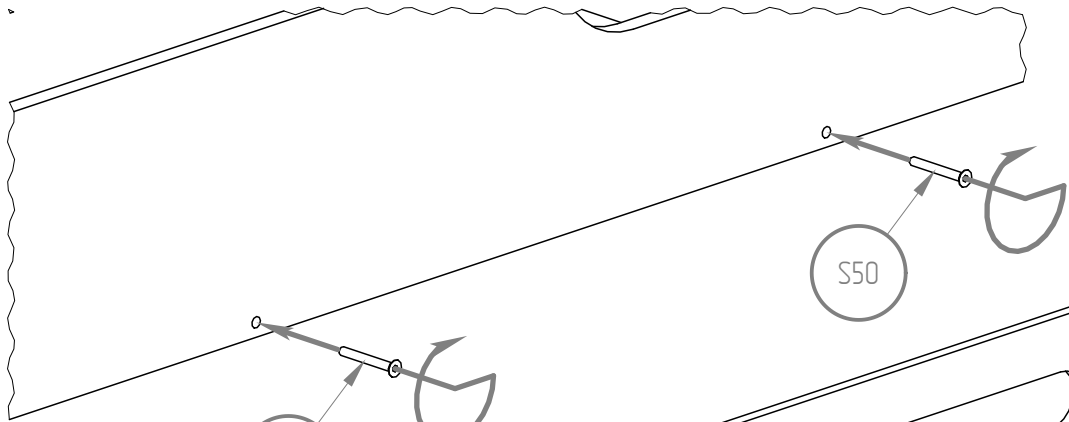

E L I S

Návod na montáž

Dřevěná postel Easy entry

Díry pro lůžko délky nad170 cm

*BD1 - x1*

*BD2 - x1*

*BK1 - x1*

*BK2 - x1*

*LDS - x4*

*LKS - x2/3*

*ST - x16*

**\*pro délku postele nad 170 cm**

K8

BD1

K8

K8

K8  
M8x35

S50

S50

LKS

LKS

S50  
M6x50

**pro délku postele nad 170 cm**

K8