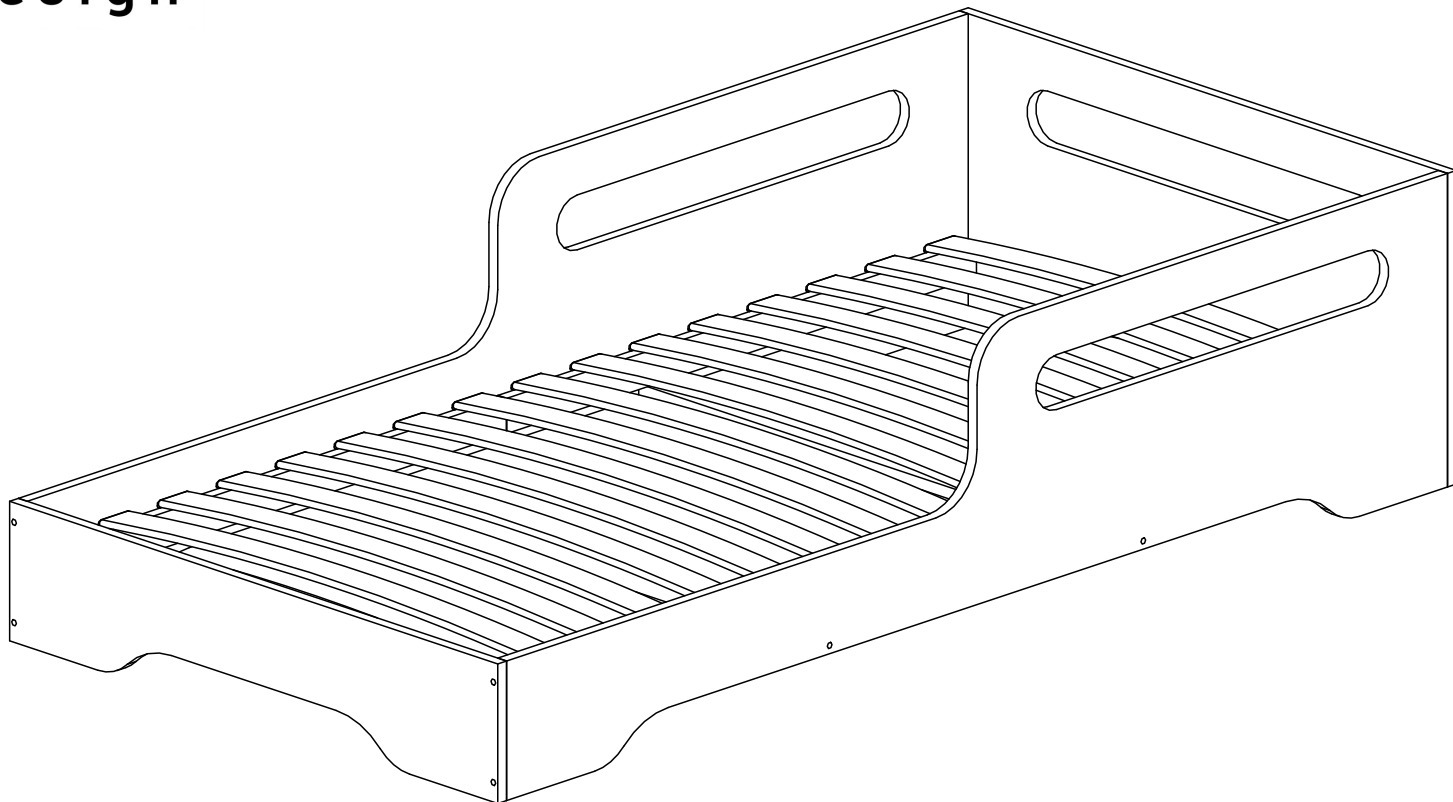

E L I S

Návod na montáž

Dřevěná postel Easy entry

Díry pro lůžko délky nad170 cm

*BD1 - x1*

*BD2 - x1*

*BK1 - x1*

*BK2 - x1*

*LDS - x4*

*LKS - x2/3*

*ST - x16*

**\*pro délku postele nad 170 cm**

K8

BD1

K8

K8

K8  
M8x35

S50

S50

LKS

LKS

S50  
M6x50

**pro délku postele nad 170 cm**

K8