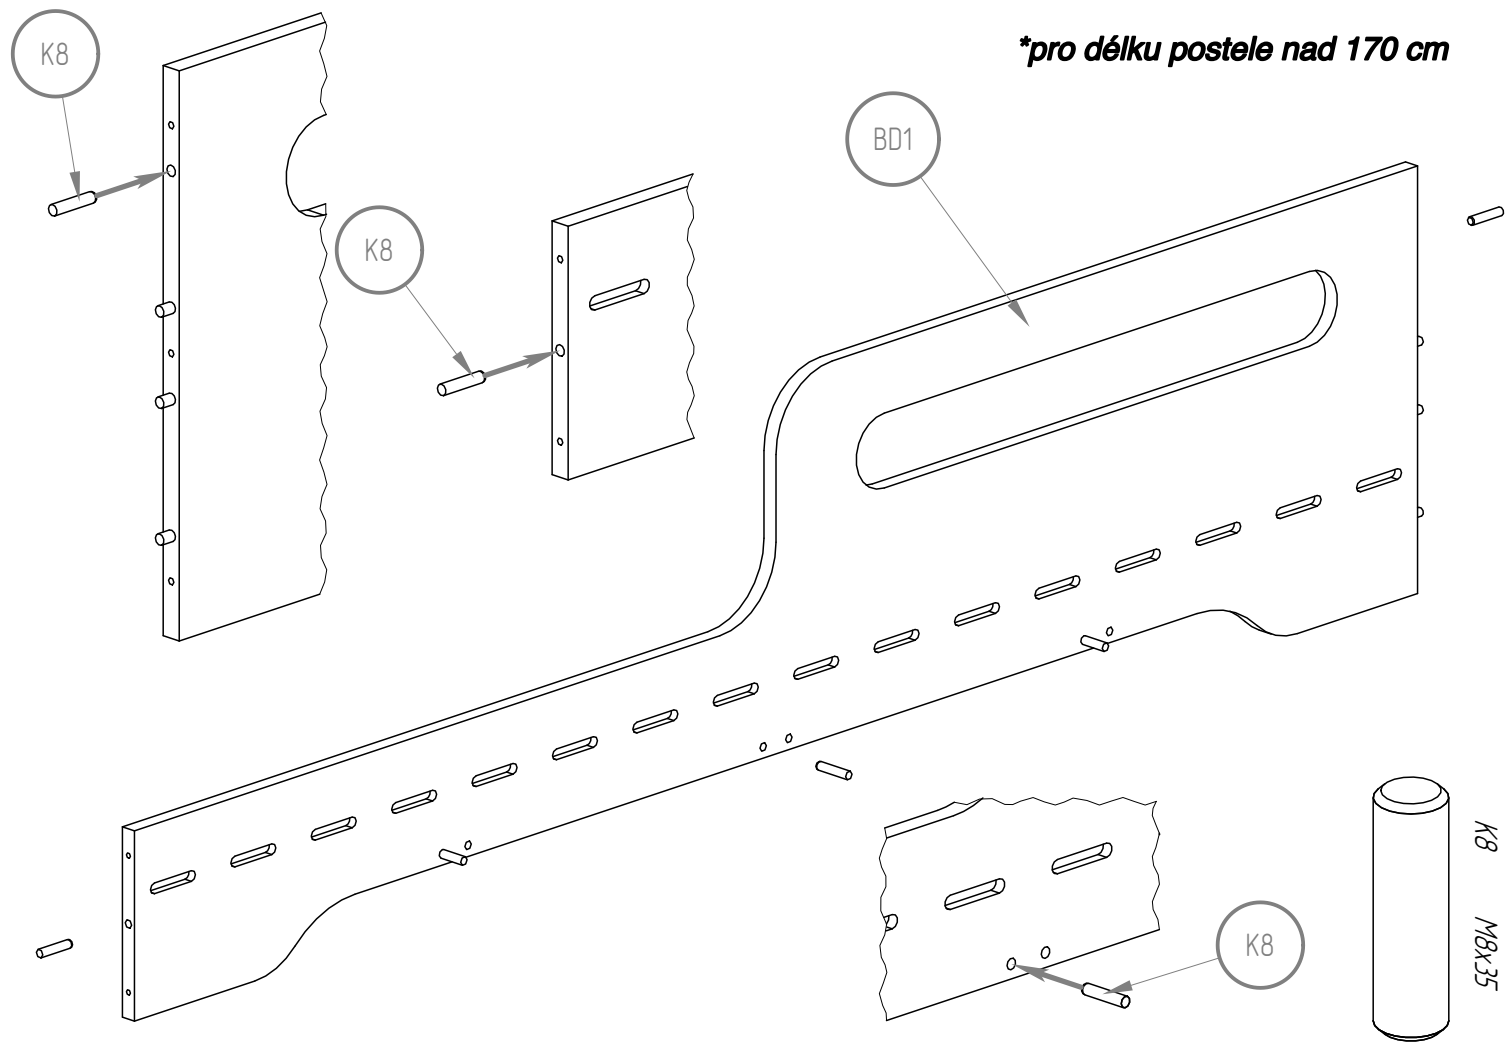

E L I S

Návod na montáž

Dřevěná postel Easy entry

Díry pro lůžko délky nad170 cm

*BD1 - x1*

*BD2 - x1*

*BK1 - x1*

*BK2 - x1*

*LDS - x4*

*LKS - x2/3*

*ST - x16*

**\*pro délku postele nad 170 cm**

K8

BD1

K8

K8

K8  
M8x35

S50

S50

LKS

LKS

S50  
M6x50

**pro délku postele nad 170 cm**

K8