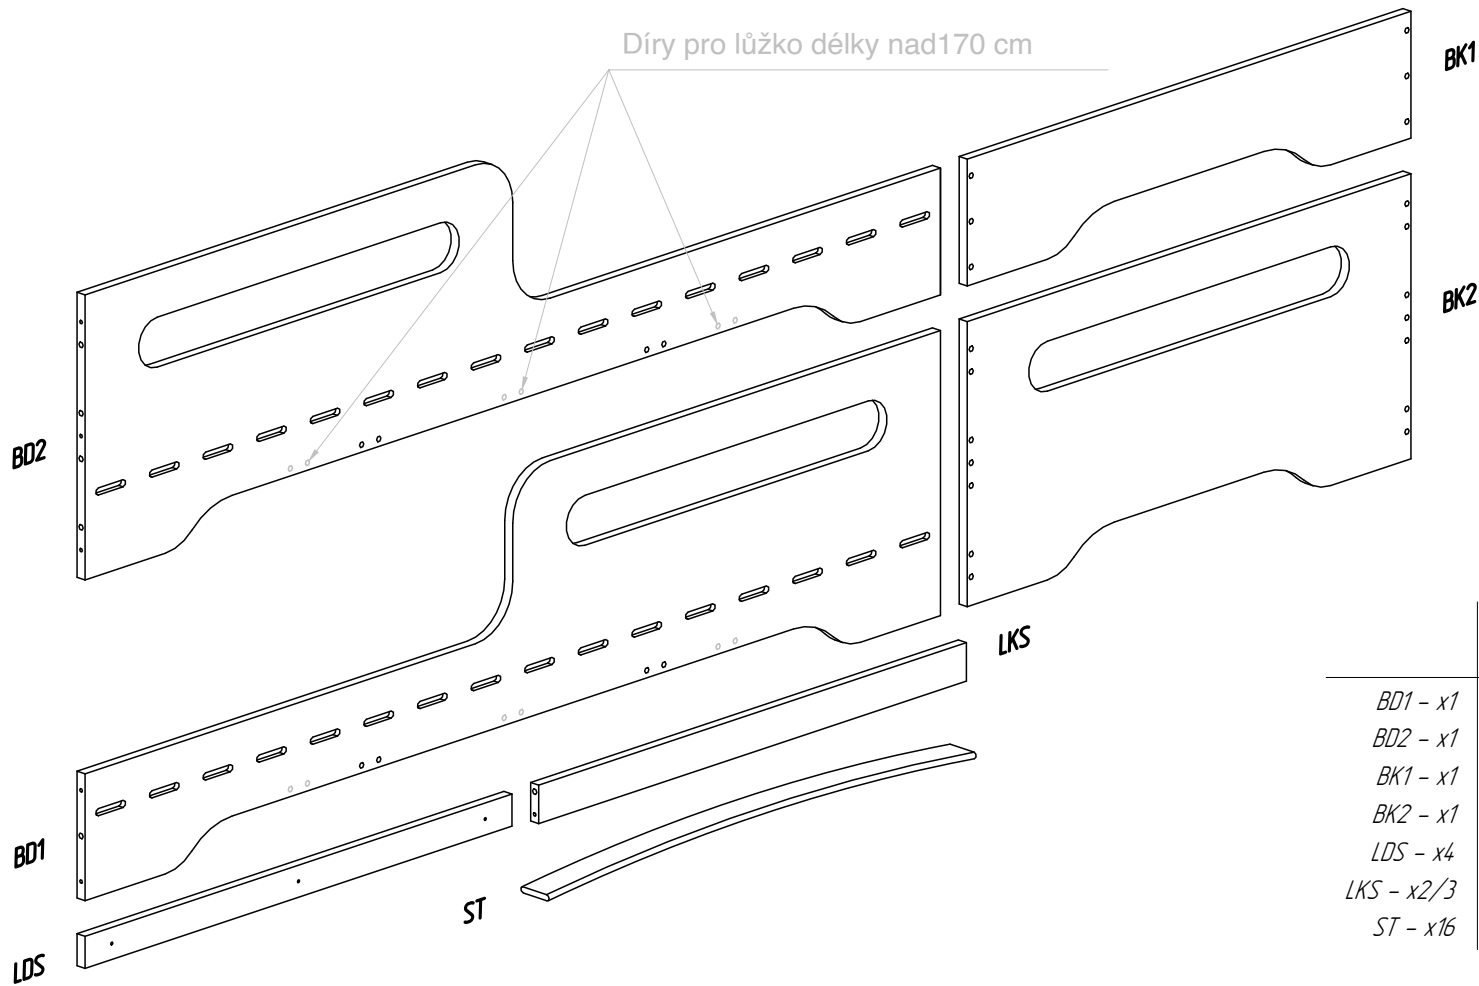

E L I S

Návod na montáž

Dřevěná postel Easy entry

Díry pro lůžko délky nad170 cm

*BD1 - x1*

*BD2 - x1*

*BK1 - x1*

*BK2 - x1*

*LDS - x4*

*LKS - x2/3*

*ST - x16*

**\*pro délku postele nad 170 cm**

K8

BD1

K8

K8

K8  
M8x35

S50

S50

LKS

LKS

S50  
M6x50

**pro délku postele nad 170 cm**

K8